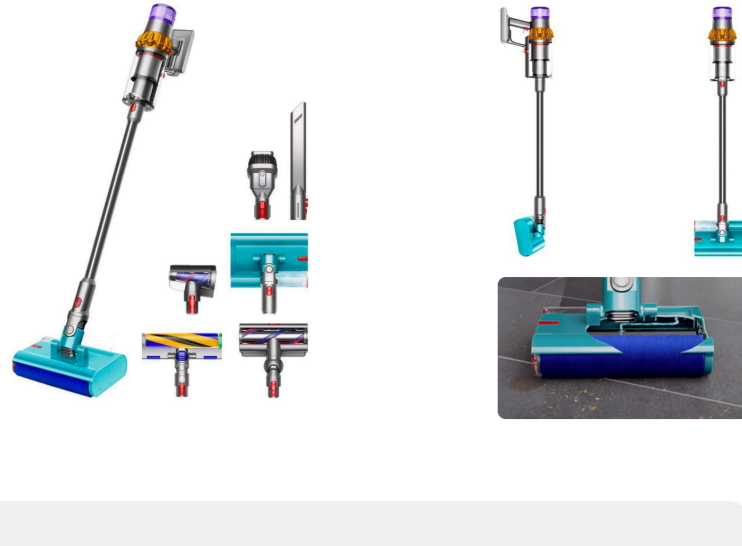

### Dyson V15s Detect Submarine

**Myje tvrdé podlahy čistou vodou od začátku do konce.**

Motorizovaný mokrý válec zachycuje tekutiny, nečistoty a odolné skvrny, které jsou při každé otáčce z válce průběžně odsávány.

#### Podlahová hubice Submarine™ s mokrým rotačním kartáčem

Myje tvrdé podlahy čistou vodou od začátku do konce. Motorizovaný mokrý rotační kartáč zachytává tekutiny, nečistoty a odolné skvrny, které jsou při každé otáčce z kartáče průběžně odsávány. Smyje rozlité krmivo a otisky tlapek domácích mazlíčků z kuchyní a rušných vchodů. Snadno manévruje kolem překážek a rychle sbírá rozlitou dětskou stravu a pití. Poradí si se zubní pastou, odolnými skvrnami a zaschlými tekutinami z koupelnových podlah.

#### Podlahová hubice Fluffy Optic™

detekuje částice, které běžně nevidíte

Jako břit úzký paprsek svítící pod přesným úhlem zviditelní i jemný neviditelný prach na hladkých podlahách, takže jej vysajete opravdu důkladně. Je 25 cm široká zkonstruovaná s měkkou nylonovou tkaninou a antistatickými karbonovými vlákny na povrchu pro odstranění prachu z hladkých podlah. S nízkým profilem se dostanete hlouběji pod nábytek. Černá antistatická karbonová vlákna kartáče odstraňují i ten nejmenší prach z hladkých podlah.

Inteligentní podlahová hubice Digital Motorbar™ s technologií proti namotávání účinně vysává prach a vlasy ze všech typů podlah. Polykarbonátový hřeben proti namotávání vlasů automaticky zbavuje rotační kartáč vlasů a vláken.